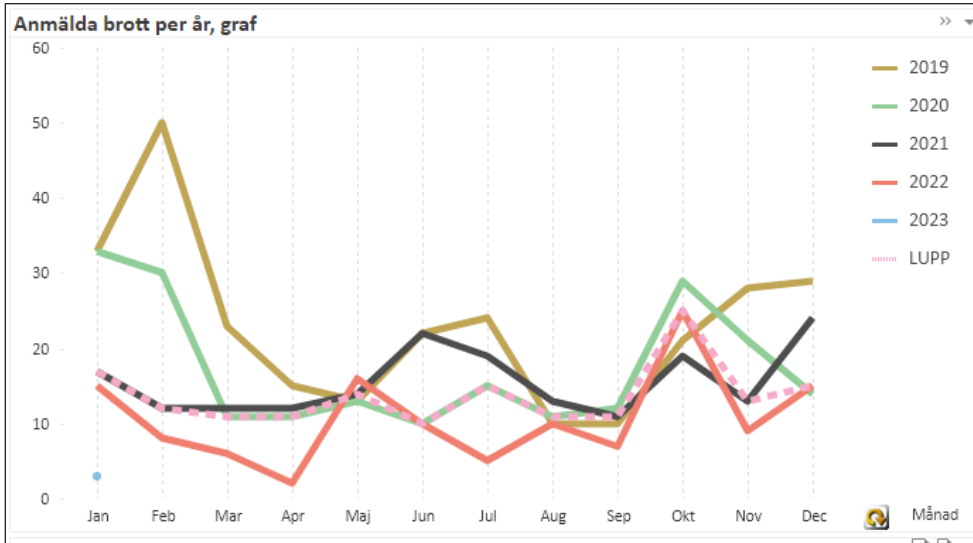

Anmälda bostadsinbrott – fullbordade samt försök inom Huddinge kommun 2022

Inbrott i villa/radhus, inbrott i lägenhet samt försök till dessa båda brott 2022

Heatmap

Du nu valt att visualisera dina brott med hjälp av en s.k. Heatmap. Heatmap används vanligen för att se koncentrationen av brott kring vissa punkter/platser. Ju fler brott som finns på en plats, desto rödare blir färgen. Är det färre brott kring platsen så drar färgen mot blått (med gult och grönt där i mellan).

Anmälda brott	Misstänkta	Målsägande	Snittålder	
128	6	183	MT 30	MÅ 51