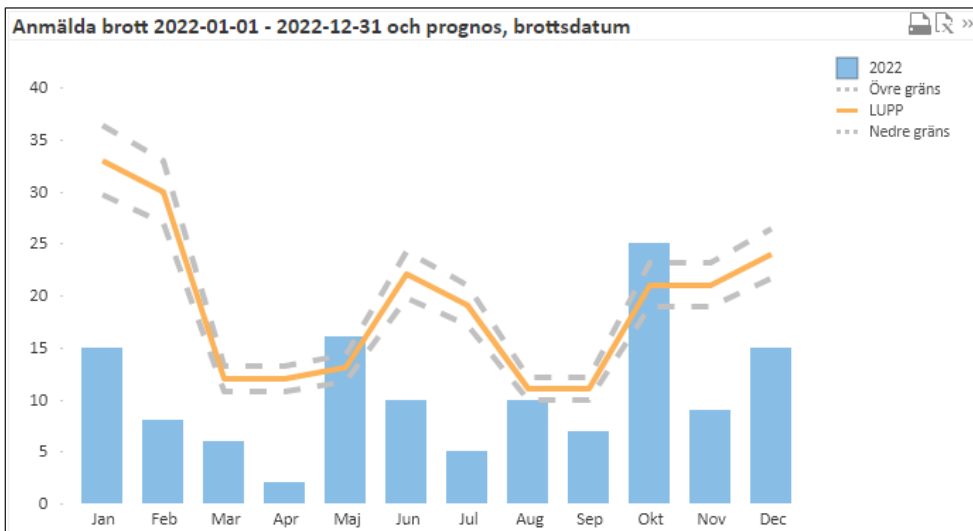

Anmälda bostadsinbrott – fullbordade samt försök inom Huddinge kommun 2022

Inbrott i villa/radhus, inbrott i lägenhet samt försök till dessa båda brott 2022

Heatmap

Du nu valt att visualisera dina brott med hjälp av en s.k. Heatmap. Heatmap används vanligen för att se koncentrationen av brott kring vissa punkter/platser. Ju fler brott som finns på en plats, desto rödare blir färgen. Är det färre brott kring platsen så drar färgen mot blått (med gult och grönt där i mellan).

Anmälda brott	Misstänkta	Målsägande	Snittålder	
128	6	183	MT 30	MÅ 51