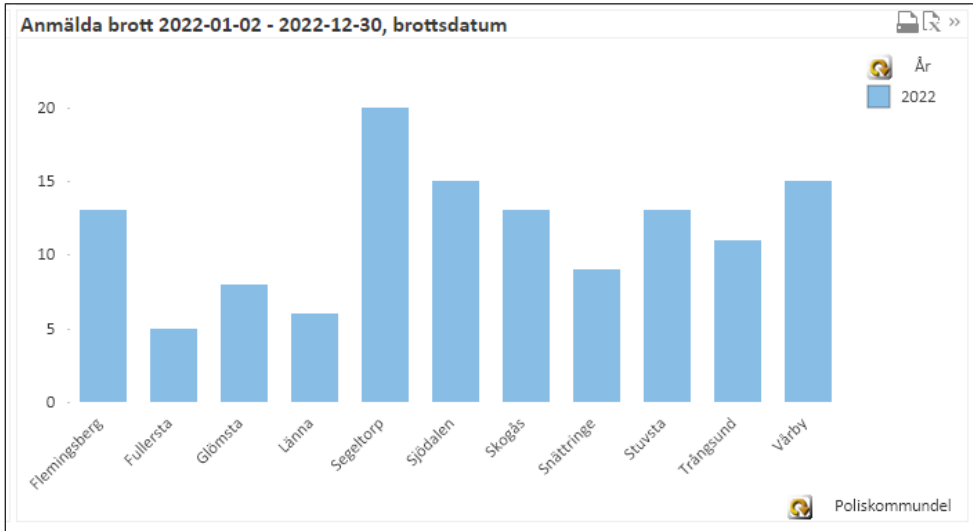

Anmälda bostadsinbrott – fullbordade samt försök inom Huddinge kommun 2022

Inbrott i villa/radhus, inbrott i lägenhet samt försök till dessa båda brott 2022

Heatmap

Du nu valt att visualisera dina brott med hjälp av en s.k. Heatmap. Heatmap används vanligen för att se koncentrationen av brott kring vissa punkter/platser. Ju fler brott som finns på en plats, desto rödare blir färgen. Är det färre brott kring platsen så drar färgen mot blått (med gult och grönt där i mellan).

Anmälda brott	Misstänkta	Målsägande	Snittålder	
128	6	183	MT 30	MÅ 51