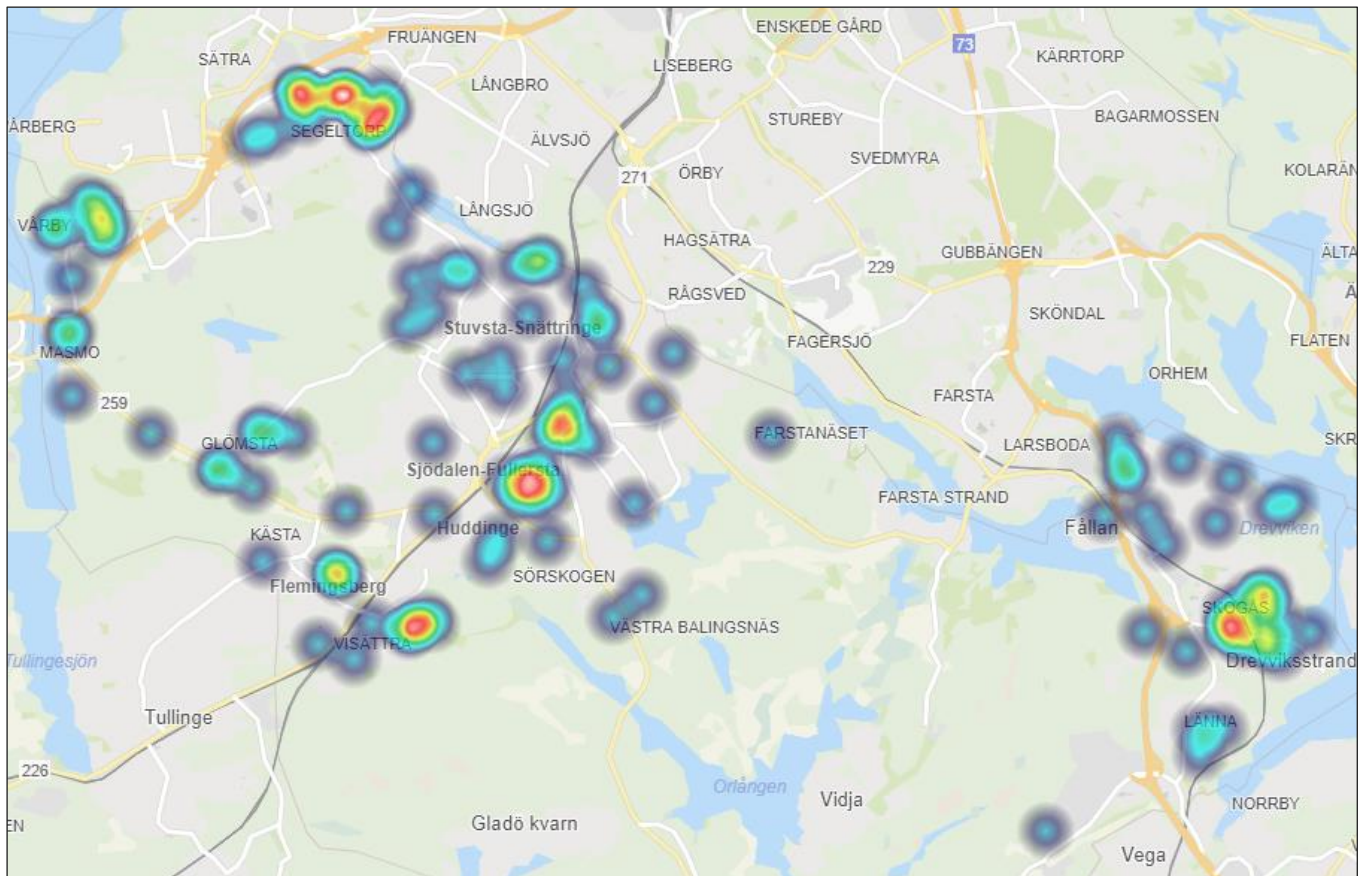

Anmälda bostadsinbrott – fullbordade samt försök inom Huddinge kommun 2022

Inbrott i villa/radhus, inbrott i lägenhet samt försök till dessa båda brott 2022

Heatmap

Du nu valt att visualisera dina brott med hjälp av en s.k. Heatmap. Heatmap används vanligen för att se koncentrationen av brott kring vissa punkter/platser. Ju fler brott som finns på en plats, desto rödare blir färgen. Är det färre brott kring platsen så drar färgen mot blått (med gult och grönt där i mellan).

Anmälda brott	Misstänkta	Målsägande	Snittålder	
128	6	183	MT 30	MÅ 51